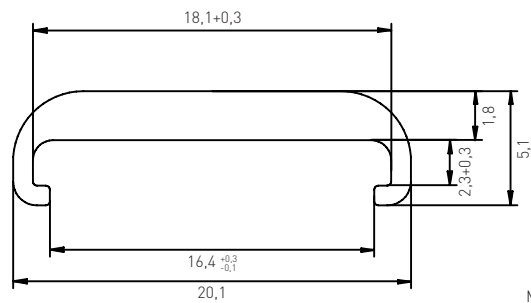

COVER FLAT

COVER FLAT

Maßangabe in mm

PRODUKTBESCHREIBUNG

- Kunststoff-Abdeckung
- Farbe Weiß
- Material: PC
- Fläche Optik
- Höchster Beleuchtungskomfort für alle Anwendungen
- Werkzeuglose Montage (Schiebelinse)
- Abstrahlwinkel: 120°
- UV-Beständig

TECHNISCHE DATEN

Abmessung L x B x H	2.000 ^l x 20,1 x 5,1 mm
Längenausdehnungskoeffizient	85 * 10 ⁻⁶ / K
Betriebstemperatur	-30 ... +80 °C
Lagertemperatur ts	-30 ... +80 °C
*Toleranzbereich Länge:	- 0 mm / + 20 mm

BESTELLDATEN - COVER FLAT WHITE

Farbe	Transmission	Gewicht	Typ	Länge	Art. Nr.
Weiß	70%	0,102kg	LED COVER FLAT white	2m	24138750

Verpackung: 5 Stk./Karton, 125 Stk./Palette

Montagehinweise

- Die Abdeckung wird in das Profil geschoben. Aufsnappen ist nicht vorgesehen und führt zur Beschädigung.

NORMEN

- EN 60598-1

Das Produkt hat den Glühdrahttest mit 650 °C nach EN 60598-1 bestanden.